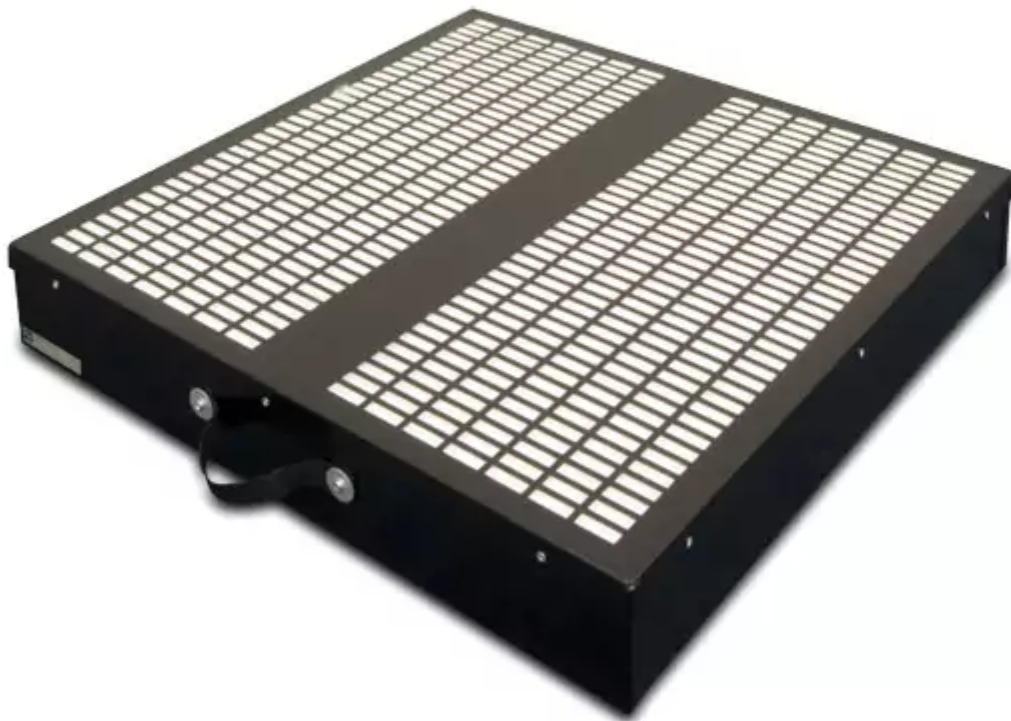

Filtre de fond or type unknown

TE  
KA

# Filtre à charbon actif, dimens. 305 x 305 x 282 mm

(Page : 1 sur le produit 970543)

# Filtre à charbon actif, dimens. 305 x 305 x 282 mm

Tapis de pré filtrage intégré (dimensions: 305x305x20 mm)

Caractéristiques  
techniques

Largeur (mm):	305
Profondeur (mm):	305
Longueur (mm):	282