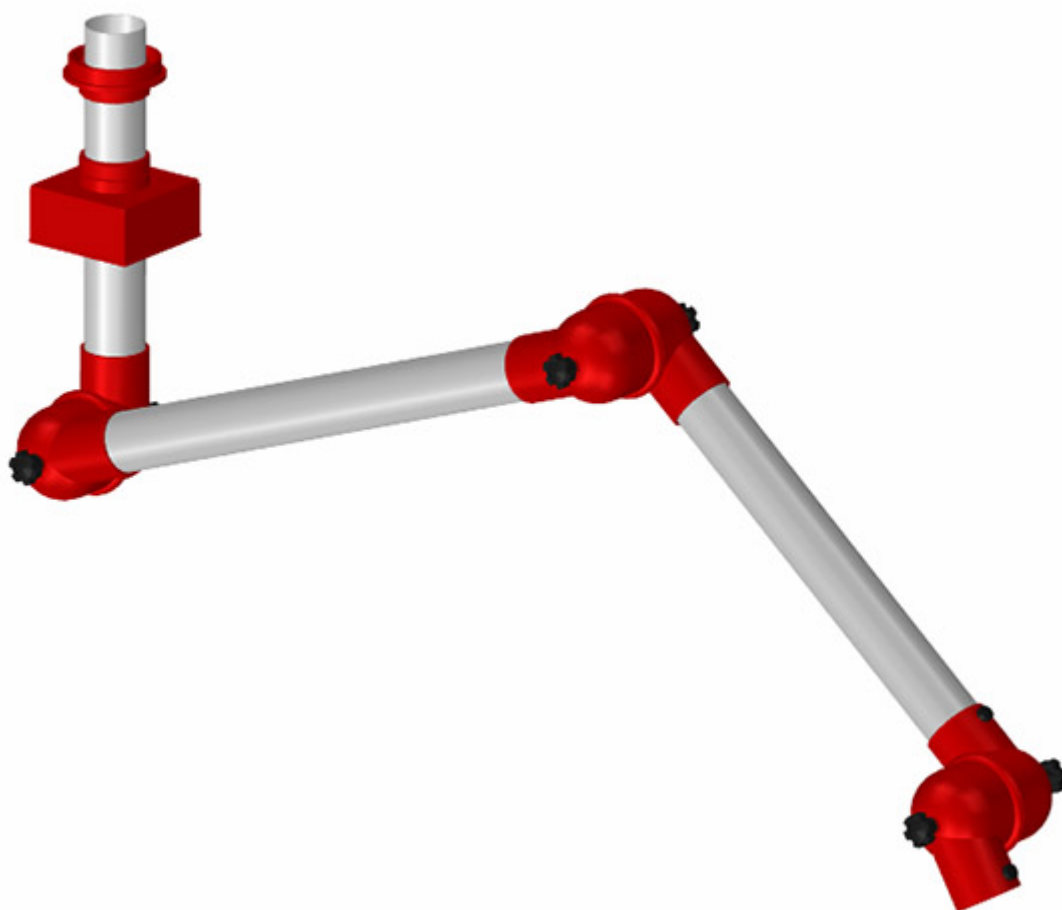

Die Luftreiniger

TEKA

ALSIDENT Absaugarm, NW 50, Aluminium

(Seite: 1 zu Produkt 50878734)

Beschreibung

Artikel-Nr.: 50878734

479,00 €*
exkl. gesetzl. MwSt.

ALSIDENT Absaugarm, NW 50, Aluminium

Der Absaugarm aus eloxiertem Aluminiumrohren und 3 leichtgängigen Gelenken aus Polypropylen wurde für die Punktabsaugung ohne besondere Anforderungen an die chemische Beständigkeit oder an die Ableitfähigkeit entwickelt.

Durch seine selbsttragende Konstruktion ist der Absaugarm einfach in der Handhabung und leicht in seiner Position veränderbar. Die Montage ist schnell und einfach. Zur Reinigung kann der Absaugarm ohne Werkzeug zerlegt und zusammengebaut werden. Die Verwendung von qualitativ hochwertigen Materialien gewährleistet eine hohe Lebensdauer und einen geringen Wartungsaufwand.

Der Absaugarm ist serienmäßig mit einer Regulierklappe zum öffnen / schließen ausgerüstet.

Technische Daten

Länge (mm):	1.660
Durchmesser (mm):	50
Anzahl Gelenke:	3
Farbe Gelenke:	rot
Befestigungsart:	Wand- oder Deckenmontage
Ausführung:	Aluminium