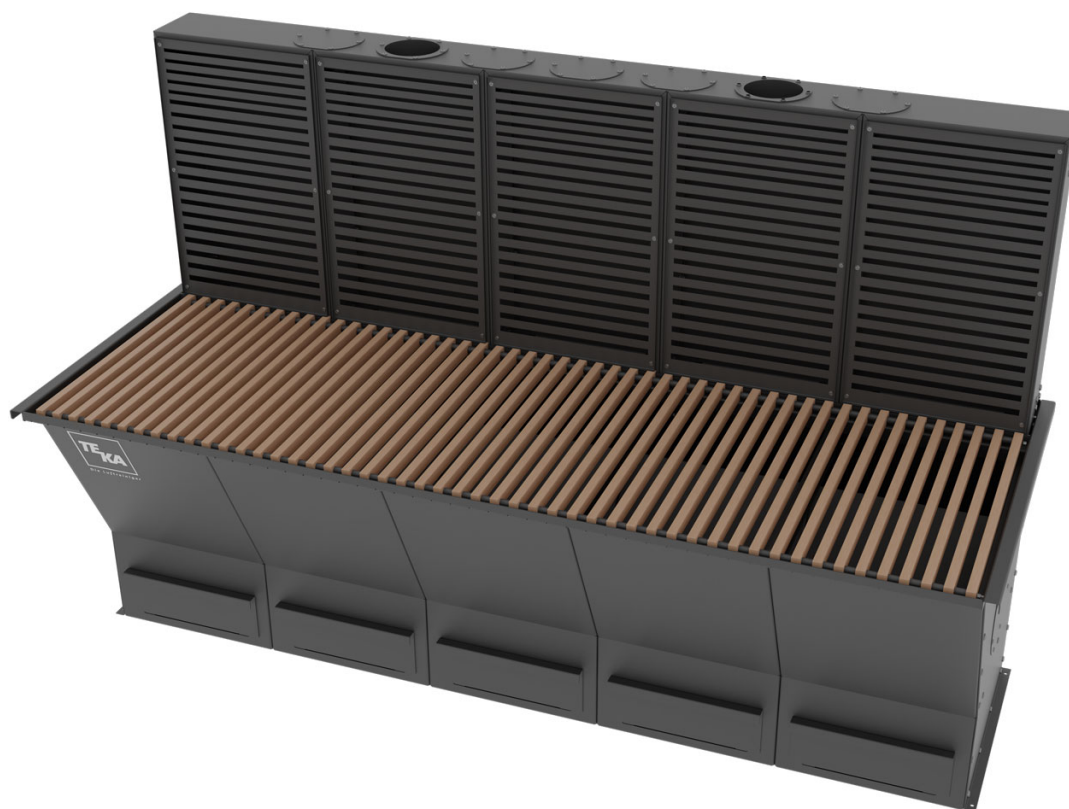

Die Luftreiniger

Schleiftisch mit Rückwanderfassung

(Seite: 1 zu Produkt 5643088)

Beschreibung

Artikel-Nr.: 5643088

4.940,00 €*

exkl. gesetzl. MwSt.

Schleiftisch mit Rückwanderfassung

Die Stäube werden nach hinten und nach unten abgesaugt. 90 % der erfassten Partikel werden bereits durch die Rückwand abgeschieden und können sicher und einfach über die Staubsammellade entsorgt werden.

Technische Daten

Breite (mm):	2.500
Tiefe (mm):	1.000
Höhe (mm):	1.650
Farbe:	RAL 7016

Zubehör

Lamellen Abhängung, schwenkbar (2-teilig)

Artikel-Nr.: 999200005

540,00 €*

Herausnehmbare Seitenwände (2-teilig), schwenkbar